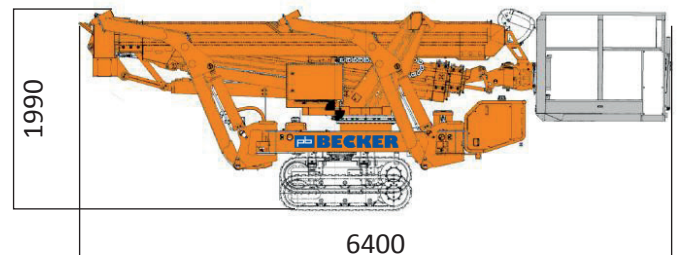

KETTEN ARBEITSBÜHNE MIT 21,00 M ARBEITSHÖHE

ARBEITSBEREICH

Maximale Arbeitshöhe	21,00 m
Maximale Plattformhöhe	19,00 m
Maximale seitliche Reichweite (250 kg)	12,00 m
Schwenkbereich	450°

ARBEITSKORB

Arbeitskorbabmessungen	1,42 x 0,77 m
Tragfähigkeit	250 kg
Korbdrehung	90°/90°

BÜHNENABMESSUNGEN

Länge mit Korb	6,40 m
Länge ohne Korb	5,00 m
Breite	0,98 m
Höhe	1,99 m
Abstützbreite maximal	4,70 m
Abstützbreite minimal	2,50 m
Antrieb	Elektro-/Diesel
Eigengewicht	2,98 t

- Sehr kompakt / schmal
- Markierungsfreie Gummiketten
- Mit Lafette vermietbar
- Elektro-/ Dieselantrieb (vielseitig einsetzbar)