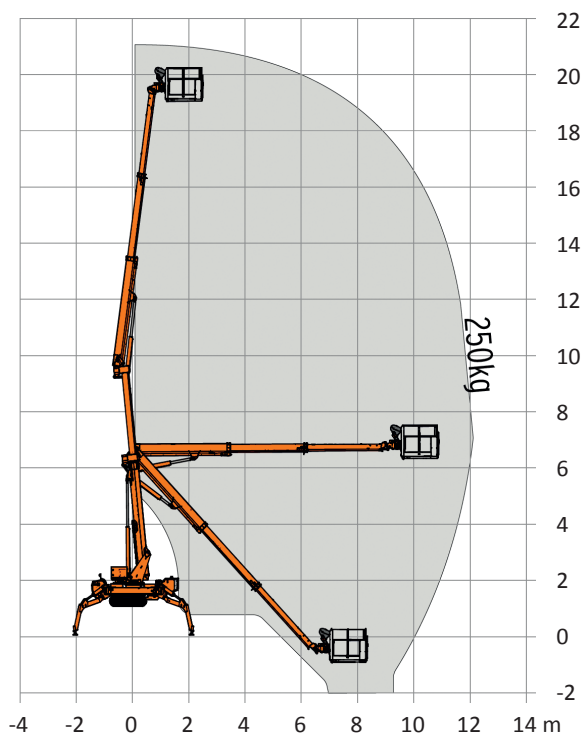

KETTEN ARBEITSBÜHNE MIT 21,00 M ARBEITSHÖHE

ARBEITSBEREICH

Maximale Arbeitshöhe	21,00 m
Maximale Plattformhöhe	19,00 m
Maximale seitliche Reichweite (250 kg)	12,00 m
Schwenkbereich	450°

ARBEITSKORB

Arbeitskorbabmessungen	1,42 x 0,77 m
Tragfähigkeit	250 kg
Korbdrehung	90°/90°

BÜHNENABMESSUNGEN

Länge mit Korb	6,40 m
Länge ohne Korb	5,00 m
Breite	0,98 m
Höhe	1,99 m
Abstützbreite maximal	4,70 m
Abstützbreite minimal	2,50 m
Antrieb	Elektro-/Diesel
Eigengewicht	2,98 t

- Sehr kompakt / schmal
- Markierungsfreie Gummiketten
- Mit Lafette vermietbar
- Elektro-/ Dieselantrieb (vielseitig einsetzbar)