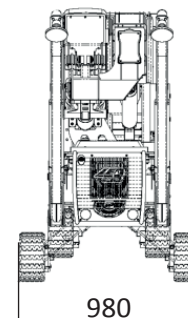

KETTEN ARBEITSBÜHNE MIT 21,00 M ARBEITSHÖHE

ARBEITSBEREICH

Maximale Arbeitshöhe	21,00 m
Maximale Plattformhöhe	19,00 m
Maximale seitliche Reichweite (250 kg)	12,00 m
Schwenkbereich	450°

ARBEITSKORB

Arbeitskorbabmessungen	1,42 x 0,77 m
Tragfähigkeit	250 kg
Korbdrehung	90°/90°

BÜHNENABMESSUNGEN

Länge mit Korb	6,40 m
Länge ohne Korb	5,00 m
Breite	0,98 m
Höhe	1,99 m
Abstützbreite maximal	4,70 m
Abstützbreite minimal	2,50 m
Antrieb	Elektro-/Diesel
Eigengewicht	2,98 t

- Sehr kompakt / schmal
- Markierungsfreie Gummiketten
- Mit Lafette vermietbar
- Elektro-/ Dieselantrieb (vielseitig einsetzbar)