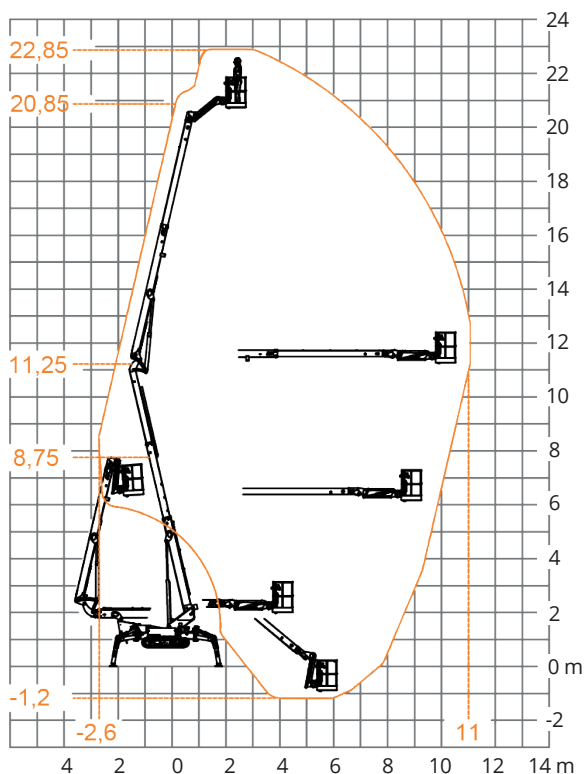

KETTEN ARBEITSBÜHNE MIT 22,85 M ARBEITSHÖHE

ARBEITSBEREICH

Maximale Arbeitshöhe	22,85 m
Maximale Plattformhöhe	20,85 m
Maximale seitliche Reichweite (80 kg)	11,00 m
Schwenkbereich	360°

ARBEITSKORB

Arbeitskorbabmessungen	1,19 x 0,73 m
Tragfähigkeit	230 kg
Korbdrehung	90°/90°

BÜHNENABMESSUNGEN

Länge	6,68 m
Breite	1,19 m
Höhe	1,93 m
Abstützbreite maximal	3,97 m
Abstützbreite minimal	2,40 m
Antrieb	Elektro-/Diesel
Eigengewicht	3,45 t

- Sehr kompakt / schmal
- Von 0 - 23 m in weniger als einer Minute
- Markierungsfreie Gummiketten
- Elektro-/ Dieselantrieb (vielseitig einsetzbar)