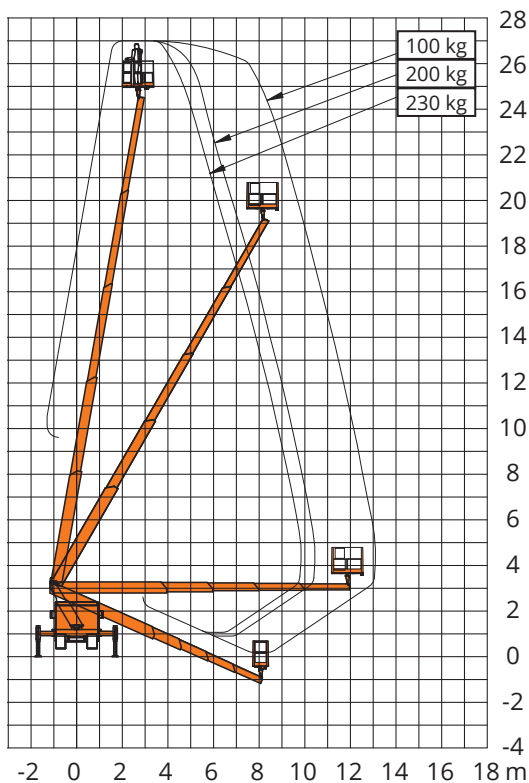

## LKW ARBEITSBÜHNE MIT 27,00 M ARBEITSHÖHE

### ARBEITSBEREICH

Maximale Arbeitshöhe	27,00 m
Maximale Plattformhöhe	25,00 m
Maximale seitliche Reichweite (100 kg)	13,10 m
Maximale seitliche Reichweite (200 kg)	10,40 m
Maximale seitliche Reichweite (230 kg)	9,80 m
Schwenkbereich	450°

### ARBEITSKORB

Arbeitskorbabmessungen	1,40 x 0,70 m
Tragfähigkeit	230 kg
Korbdrehung	90°/90°

### BÜHNENABMESSUNGEN

Länge	6,75 m
Breite	2,10 m
Höhe	3,00 m
Zulässiges Gesamtgewicht	3,49 t
Abstützbreite (einseitig)	2,75 m
Abstützbreite (beidseitig)	3,50 m
Antrieb	Diesel
Erforderliche Führerscheinklasse	B