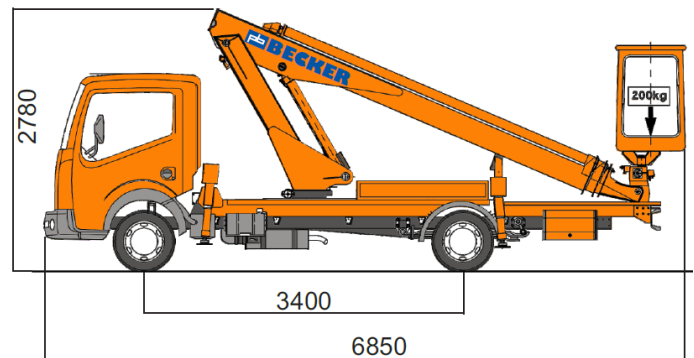

LKW ARBEITSBÜHNE MIT 16,30 M ARBEITSHÖHE

ARBEITSBEREICH

Maximale Arbeitshöhe	16,30 m
Maximale Plattformhöhe	14,30 m
Maximale seitliche Reichweite (80 kg)	10,20 m
Maximale seitliche Reichweite (200 kg)	7,50 m
Schwenkbereich	360°

ARBEITSKORB

Arbeitskorbabmessungen	1,60 x 0,70 m
Tragfähigkeit	200 kg
Korbdrehung	60°/60°

BÜHNENABMESSUNGEN

Länge	6,85 m
Breite	1,95 m
Höhe	2,78 m
Zulässiges Gesamtgewicht	3,49 t
Abstützbreite	2,05 m
Antrieb	Diesel
Erforderliche Führerscheinklasse	B

- Aufstellautomatik
- Schmale Abstützbreite 2,05 m
- Kompakte Abmessung 6,85 m

Technische Änderungen vorbehalten. Bilder nicht bindend!