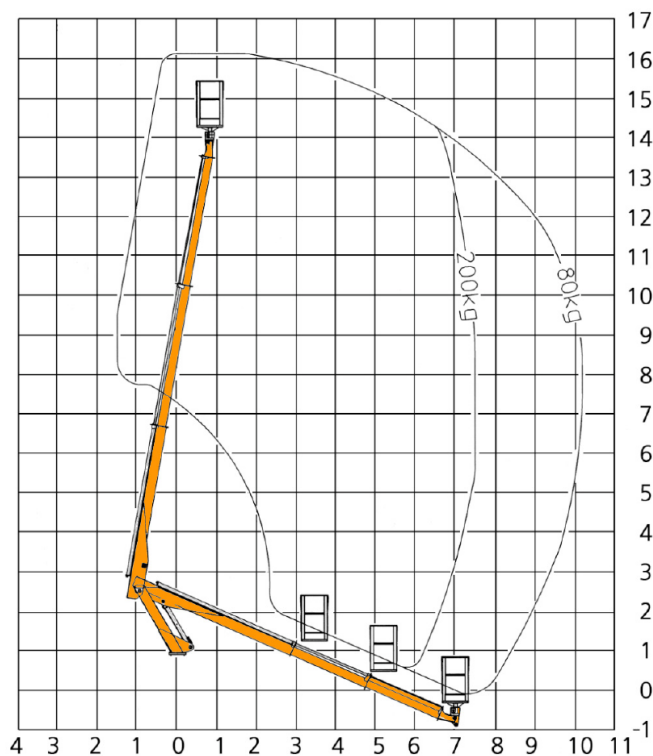

LKW ARBEITSBÜHNE MIT 16,30 M ARBEITSHÖHE

ARBEITSBEREICH

Maximale Arbeitshöhe	16,30 m
Maximale Plattformhöhe	14,30 m
Maximale seitliche Reichweite (80 kg)	10,20 m
Maximale seitliche Reichweite (200 kg)	7,50 m
Schwenkbereich	360°

ARBEITSKORB

Arbeitskorbabmessungen	1,60 x 0,70 m
Tragfähigkeit	200 kg
Korbdrehung	60°/60°

BÜHNENABMESSUNGEN

Länge	6,85 m
Breite	1,95 m
Höhe	2,78 m
Zulässiges Gesamtgewicht	3,49 t
Abstützbreite	2,05 m
Antrieb	Diesel
Erforderliche Führerscheinklasse	B

- Aufstellautomatik
- Schmale Abstützbreite 2,05 m
- Kompakte Abmessung 6,85 m

Technische Änderungen vorbehalten. Bilder nicht bindend!