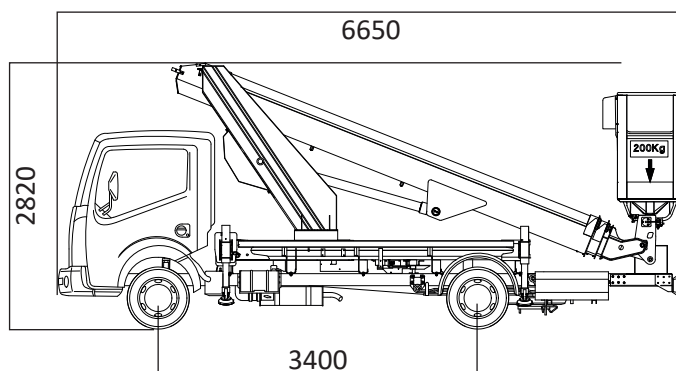

## LKW ARBEITSBÜHNE MIT 18,40 M ARBEITSHÖHE

### ARBEITSBEREICH

Maximale Arbeitshöhe	18,40 m
Maximale Plattformhöhe	16,40 m
Maximale seitliche Reichweite (80 kg)	13,30 m
Maximale seitliche Reichweite (200 kg)	10,20 m
Schwenkbereich	400°

### ARBEITSKORB

Arbeitskorbabmessungen	1,40 x 0,70 m
Tragfähigkeit	200 kg
Korbdrehung	90°/90°

### BÜHNENABMESSUNGEN

Länge	6,65 m
Breite	2,07 m
Höhe	2,82 m
Zulässiges Gesamtgewicht	3,49 t
Abstützbreite (einseitig)	2,75 m
Abstützbreite (beidseitig)	3,40 m
Antrieb	Diesel
Erforderliche Führerscheinklasse	B