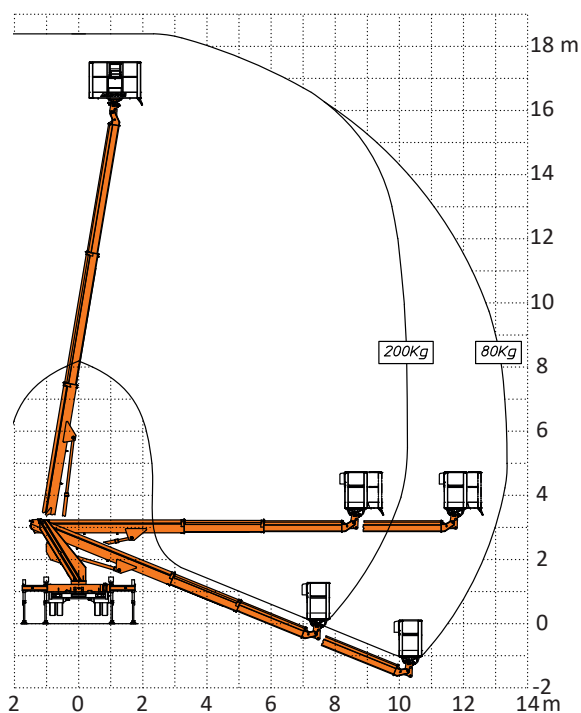

## LKW ARBEITSBÜHNE MIT 18,40 M ARBEITSHÖHE

### ARBEITSBEREICH

Maximale Arbeitshöhe	18,40 m
Maximale Plattformhöhe	16,40 m
Maximale seitliche Reichweite (80 kg)	13,30 m
Maximale seitliche Reichweite (200 kg)	10,20 m
Schwenkbereich	400°

### ARBEITSKORB

Arbeitskorbabmessungen	1,40 x 0,70 m
Tragfähigkeit	200 kg
Korbdrehung	90°/90°

### BÜHNENABMESSUNGEN

Länge	6,65 m
Breite	2,07 m
Höhe	2,82 m
Zulässiges Gesamtgewicht	3,49 t
Abstützbreite (einseitig)	2,75 m
Abstützbreite (beidseitig)	3,40 m
Antrieb	Diesel
Erforderliche Führerscheinklasse	B