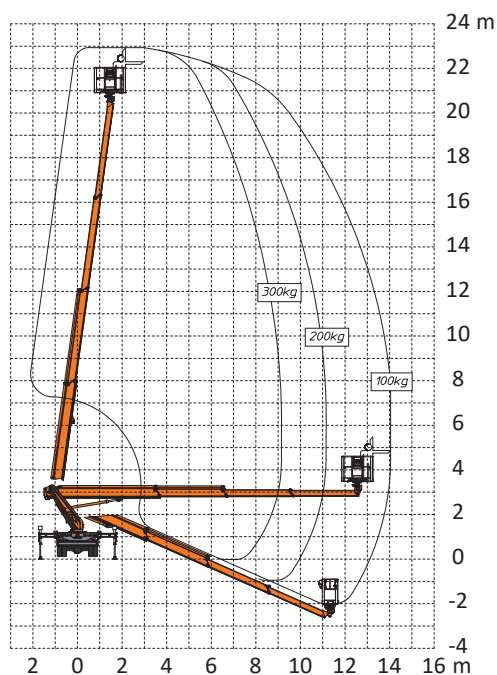

LKW ARBEITSBÜHNE MIT 23,00 M ARBEITSHÖHE

ARBEITSBEREICH

Maximale Arbeitshöhe	23,00 m
Maximale Plattformhöhe	21,00 m
Maximale seitliche Reichweite (100 kg)	14 m
Maximale seitliche Reichweite (300 kg)	9 m
Schwenkbereich	400°

ARBEITSKORB

Arbeitskorbabmessungen	1,40 x 0,70 m
Tragfähigkeit	300 kg
Korbdrehung	90°/90°

BÜHNENABMESSUNGEN

Länge	7,75 m
Breite	2,25 m
Höhe	3,00 m
Zulässiges Gesamtgewicht	3,50 t
Abstützbreite (einseitig)	2,70 m
Abstützbreite (beidseitig)	3,40 m
Antrieb	Diesel
Erforderliche Führerscheinklasse	B

- Max. Reichweite nach hinten (100 kg): 16 m
- Horizontal-Vertikal-Abstützung
- Mehrfachbewegungen
- Moderne Steuerung