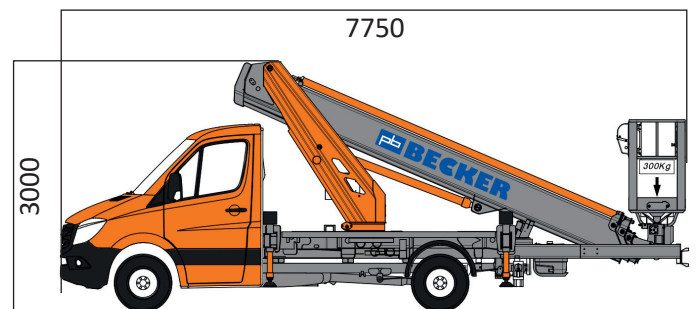

LKW ARBEITSBÜHNE MIT 23,00 M ARBEITSHÖHE

ARBEITSBEREICH

Maximale Arbeitshöhe	23,00 m
Maximale Plattformhöhe	21,00 m
Maximale seitliche Reichweite (100 kg)	14 m
Maximale seitliche Reichweite (300 kg)	9 m
Schwenkbereich	400°

ARBEITSKORB

Arbeitskorbabmessungen	1,40 x 0,70 m
Tragfähigkeit	300 kg
Korbdrehung	90°/90°

BÜHNENABMESSUNGEN

Länge	7,75 m
Breite	2,25 m
Höhe	3,00 m
Zulässiges Gesamtgewicht	3,50 t
Abstützbreite (einseitig)	2,70 m
Abstützbreite (beidseitig)	3,40 m
Antrieb	Diesel
Erforderliche Führerscheinklasse	B

- Max. Reichweite nach hinten (100 kg): 16 m
- Horizontal-Vertikal-Abstützung
- Mehrfachbewegungen
- Moderne Steuerung