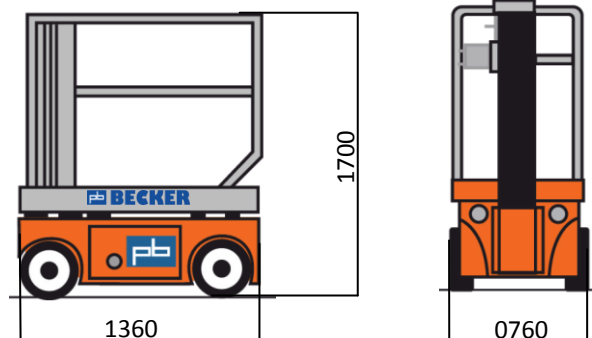

## MAST ARBEITSBÜHNE MIT 5,70 M ARBEITSHÖHE

### ARBEITSBEREICH

Maximale Arbeitshöhe	5,70 m
Maximale Plattformhöhe	3,70 m

### ARBEITSKORB

Arbeitskorbabmessungen	1,04 x 0,74 m
Tragfähigkeit	227 kg

### BÜHNENABMESSUNGEN

Länge	1,36 m
Breite	0,76 m
Höhe	1,70 m
Bodenfreiheit	0,076 m
Steigfähigkeit	25%
Eigengewicht	776 kg

Technische Änderungen vorbehalten. Bilder nicht bindend!

- Kompakte Abmessungen
- Geringes Eigengewicht
- Nicht markierende Reifen