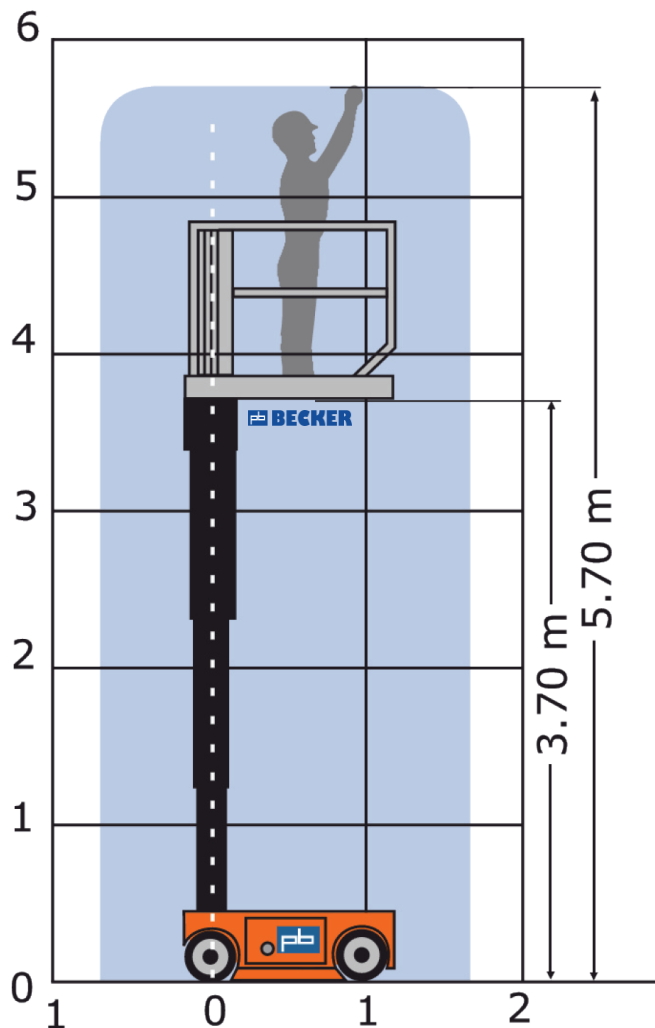

## MAST ARBEITSBÜHNE MIT 5,70 M ARBEITSHÖHE

### ARBEITSBEREICH

Maximale Arbeitshöhe	5,70 m
Maximale Plattformhöhe	3,70 m

### ARBEITSKORB

Arbeitskorbabmessungen	1,04 x 0,74 m
Tragfähigkeit	227 kg

### BÜHNENABMESSUNGEN

Länge	1,36 m
Breite	0,76 m
Höhe	1,70 m
Bodenfreiheit	0,076 m
Steigfähigkeit	25%
Eigengewicht	776 kg

Technische Änderungen vorbehalten. Bilder nicht bindend!

- Kompakte Abmessungen
- Geringes Eigengewicht
- Nicht markierende Reifen