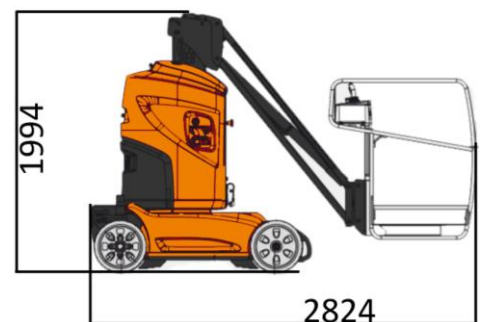

## MAST ARBEITSBÜHNE MIT 9,90 M ARBEITSHÖHE

### ARBEITSBEREICH

Maximale Arbeitshöhe	9,90 m
Maximale Plattformhöhe	7,90 m

### ARBEITSKORB

Arbeitskorbabmessungen	0,88 x 0,68 m
Tragfähigkeit	200 kg

### BÜHNENABMESSUNGEN

Länge	2,82 m
Breite	0,99 m
Höhe	1,99 m
Antrieb	Batterie
Eigengewicht	2,65 t

- Kompakte Abmessungen
- Geringes Eigengewicht
- In voller Höhe verfahrbar
- Flexibler Korbarm
- Nicht markierende Reifen