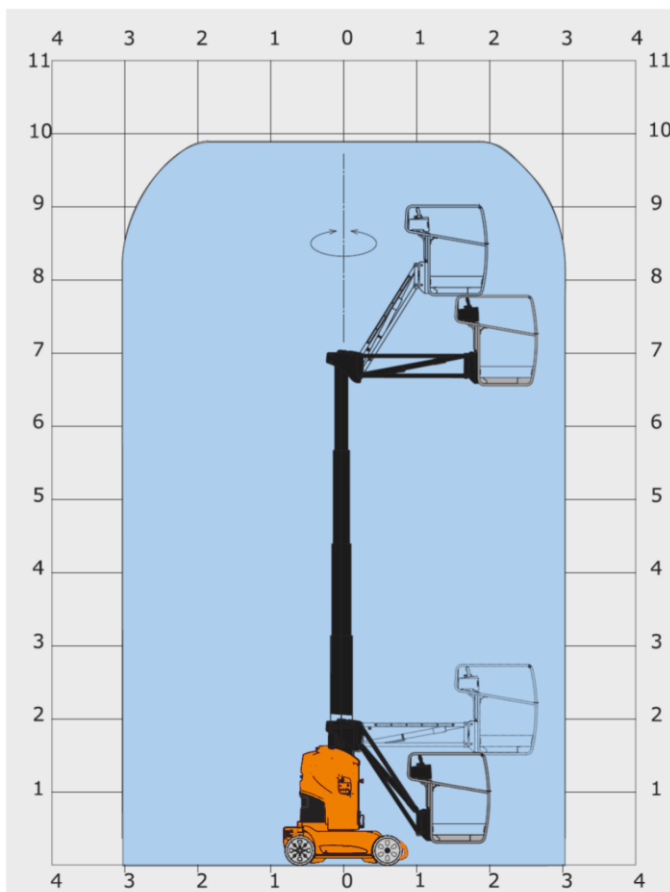

## MAST ARBEITSBÜHNE MIT 9,90 M ARBEITSHÖHE

### ARBEITSBEREICH

Maximale Arbeitshöhe	9,90 m
Maximale Plattformhöhe	7,90 m

### ARBEITSKORB

Arbeitskorbabmessungen	0,88 x 0,68 m
Tragfähigkeit	200 kg

### BÜHNENABMESSUNGEN

Länge	2,82 m
Breite	0,99 m
Höhe	1,99 m
Antrieb	Batterie
Eigengewicht	2,65 t

- Kompakte Abmessungen
- Geringes Eigengewicht
- In voller Höhe verfahrbar
- Flexibler Korbarm
- Nicht markierende Reifen