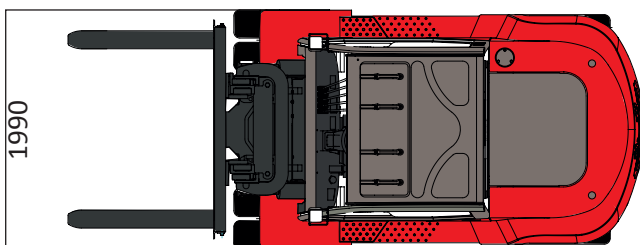

MASTSTAPLER MIT 7000 KG TRAGLAST

TECHNISCHE DATEN

Hubhöhe mit Triplex Mast	4,80 m
Tragkraft	7000 kg
Freihub	1,60 m

FAHRZEUGEIGENSCHAFTEN

Länge	4,80 m
Breite	1,99 m
Höhe	2,82 m
Eigengewicht	10,11 to
Antrieb	Diesel

GABELABMESSUNG

Länge	1,22 m
Breite	0,15 m
Höhe	0,07 m

- 7000 kg Tragkraft
- Panoramakabine mit Heizung und Lüftung
- Integrierter Seitenschieber
- Arbeitsscheinwerfer
- Nicht markierende Reifen