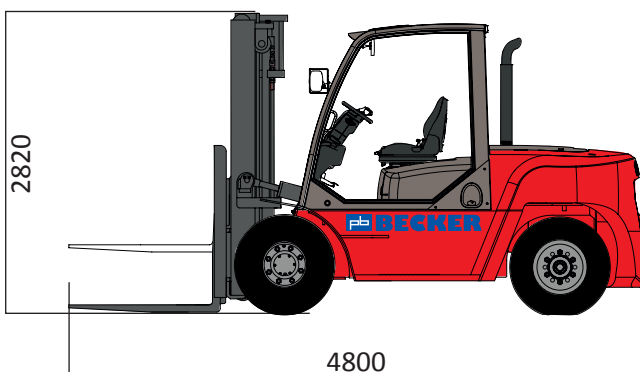

MASTSTAPLER MIT 7000 KG TRAGLAST

TECHNISCHE DATEN

Hubhöhe mit Triplex Mast	4,80 m
Tragkraft	7000 kg
Freihub	1,60 m

FAHRZEUGEIGENSCHAFTEN

Länge	4,80 m
Breite	1,99 m
Höhe	2,82 m
Eigengewicht	10,11 to
Antrieb	Diesel

GABELABMESSUNG

Länge	1,22 m
Breite	0,15 m
Höhe	0,07 m

- 7000 kg Tragkraft
- Panoramakabine mit Heizung und Lüftung
- Integrierter Seitenschieber
- Arbeitsscheinwerfer
- Nicht markierende Reifen