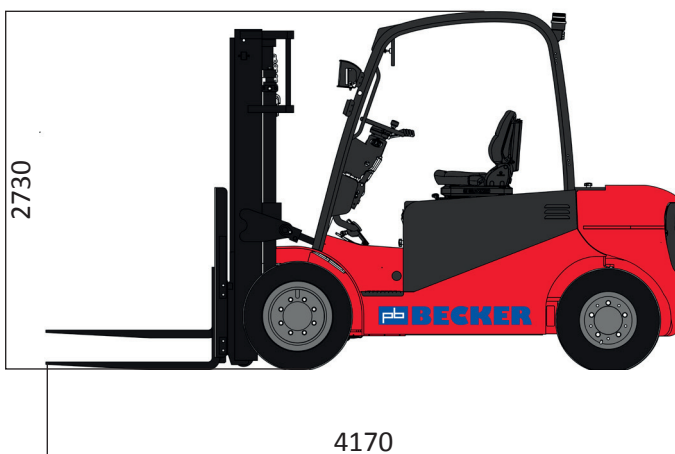

MASTSTAPLER MIT 5000 KG TRAGLAST

TECHNISCHE DATEN

Hubhöhe mit Triplex Mast	6,00 m
Tragkraft	5000 kg
Freihub	1,93 m

FAHRZEUGEIGENSCHAFTEN

Länge	4,17 m
Breite	1,38 m
Höhe	2,73 m
Eigengewicht	7,1 to
Antrieb	Elektro

GABELABMESSUNG

Länge	1,15 m
Breite	0,15 m
Höhe	0,05 m

- Dach- und Frontscheibe mit Wischer
- Einfach im Betrieb
- Nicht markierende Reifen
- Beleuchtungsanlage

Technische Änderungen vorbehalten. Bilder nicht bindend!