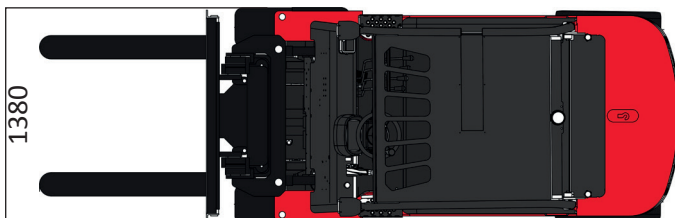

MASTSTAPLER MIT 5000 KG TRAGLAST

TECHNISCHE DATEN

Hubhöhe mit Triplex Mast	6,00 m
Tragkraft	5000 kg
Freihub	1,93 m

FAHRZEUGEIGENSCHAFTEN

Länge	4,17 m
Breite	1,38 m
Höhe	2,73 m
Eigengewicht	7,1 to
Antrieb	Elektro

GABELABMESSUNG

Länge	1,15 m
Breite	0,15 m
Höhe	0,05 m

- Dach- und Frontscheibe mit Wischer
- Einfach im Betrieb
- Nicht markierende Reifen
- Beleuchtungsanlage

Technische Änderungen vorbehalten. Bilder nicht bindend!