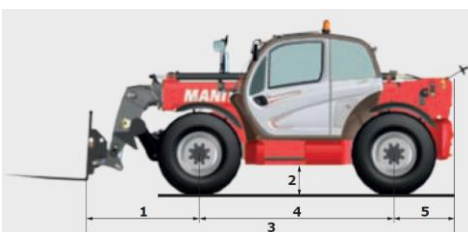

TELESKOPSTAPLER MIT 3500 KG TRAGLAST

TECHNISCHE DATEN

Hubhöhe	11,05 m
Tragkraft	3500 kg
Maximale Reichweite	7,75 m

FAHRZEUGEIGENSCHAFTEN

Länge mit Gabel	6,57 m
Breite (9)	2,28 m
Höhe (10)	2,42 m
Abstützbreite	2,28 m
Eigengewicht	8,80 t

Abmaße in mm

1	1600
2	0041
3	5370
4	2880
5	0089
6	0088
7	1870
8	2280
9	2280
10	2420

- Allradantrieb
- Allradlenkung / Hundegang
- Abstützung und Niveauegleich
- Kompakt
- Anschluss für Zusatzgeräte

Technische Änderungen vorbehalten. Bilder nicht bindend!