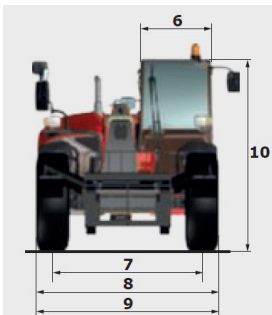

TELESKOPSTAPLER MIT 3500 KG TRAGLAST

TECHNISCHE DATEN

Hubhöhe	11,05 m
Tragkraft	3500 kg
Maximale Reichweite	7,75 m

FAHRZEUGEIGENSCHAFTEN

Länge mit Gabel	6,57 m
Breite (9)	2,28 m
Höhe (10)	2,42 m
Abstützbreite	2,28 m
Eigengewicht	8,80 t

Abmaße in mm

1	1600
2	0041
3	5370
4	2880
5	0089
6	0088
7	1870
8	2280
9	2280
10	2420

- Allradantrieb
- Allradlenkung / Hundegang
- Abstützung und Niveauegleich
- Kompakt
- Anschluss für Zusatzgeräte

Technische Änderungen vorbehalten. Bilder nicht bindend!