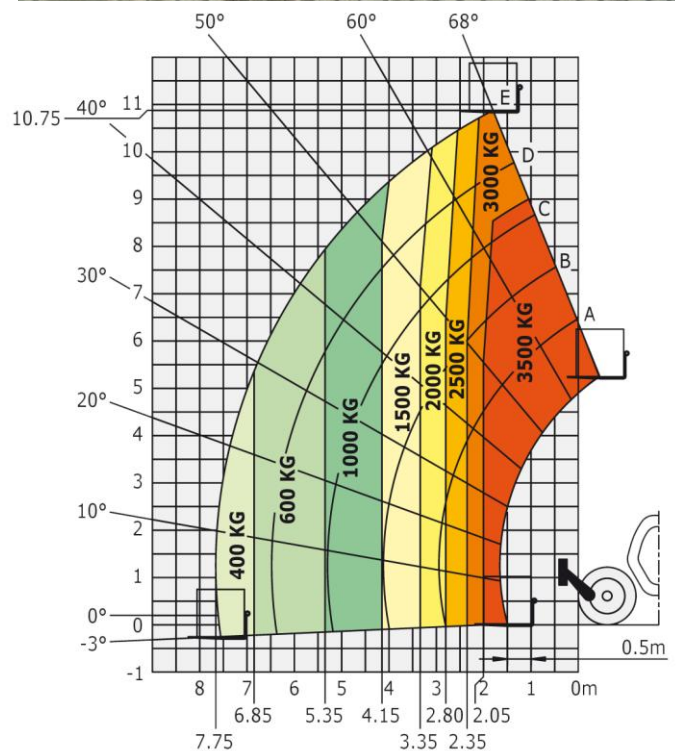

TELESKOPSTAPLER MIT 3500 KG TRAGLAST

TECHNISCHE DATEN

Hubhöhe	11,05 m
Tragkraft	3500 kg
Maximale Reichweite	7,75 m

FAHRZEUGEIGENSCHAFTEN

Länge mit Gabel	6,57 m
Breite (9)	2,28 m
Höhe (10)	2,42 m
Abstützbreite	2,28 m
Eigengewicht	8,80 t

Abmaße in mm

1	1600
2	0041
3	5370
4	2880
5	0089
6	0088
7	1870
8	2280
9	2280
10	2420

- Allradantrieb
- Allradlenkung / Hundegang
- Abstützung und Niveauegleich
- Kompakt
- Anschluss für Zusatzgeräte

Technische Änderungen vorbehalten. Bilder nicht bindend!