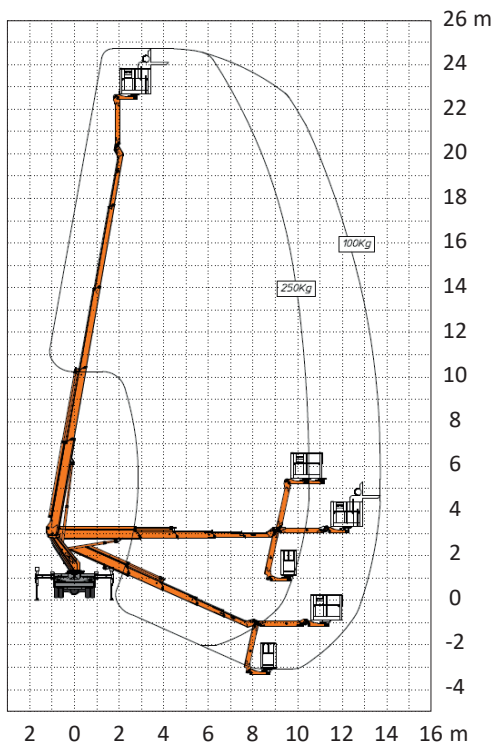

LKW ARBEITSBÜHNE MIT 24,70 M ARBEITSHÖHE

ARBEITSBEREICH

Maximale Arbeitshöhe	24,70 m
Maximale Plattformhöhe	22,70 m
Maximale seitliche Reichweite (80 kg)	14,5 m
Maximale seitliche Reichweite (250 kg)	10,6 m
Schwenkbereich	450°

ARBEITSKORB

Arbeitskorbabmessungen	1,40 x 0,70 m
Tragfähigkeit	250 kg
Korbdrehung	90°/90°

BÜHNENABMESSUNGEN

Länge	7,85 m
Breite	2,05 m
Höhe	3,00 m
Zulässiges Gesamtgewicht	3,50 t
Abstützbreite (einseitig)	2,74 m
Abstützbreite (beidseitig)	3,40 m
Antrieb	Diesel
Erforderliche Führerscheinklasse	B

- Max. Reichweite nach hinten (80 kg): 17,2 m
- Horizontal-Vertikal-Abstützung
- Mehrfachbewegungen
- Moderne Steuerung