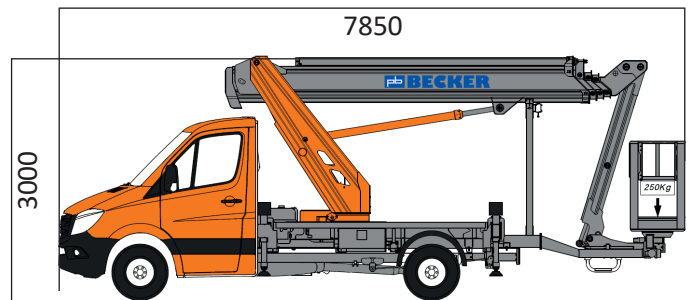

LKW ARBEITSBÜHNE MIT 24,70 M ARBEITSHÖHE

ARBEITSBEREICH

Maximale Arbeitshöhe	24,70 m
Maximale Plattformhöhe	22,70 m
Maximale seitliche Reichweite (80 kg)	14,5 m
Maximale seitliche Reichweite (250 kg)	10,6 m
Schwenkbereich	450°

ARBEITSKORB

Arbeitskorbabmessungen	1,40 x 0,70 m
Tragfähigkeit	250 kg
Korbdrehung	90°/90°

BÜHNENABMESSUNGEN

Länge	7,85 m
Breite	2,05 m
Höhe	3,00 m
Zulässiges Gesamtgewicht	3,50 t
Abstützbreite (einseitig)	2,74 m
Abstützbreite (beidseitig)	3,40 m
Antrieb	Diesel
Erforderliche Führerscheinklasse	B

- Max. Reichweite nach hinten (80 kg): 17,2 m
- Horizontal-Vertikal-Abstützung
- Mehrfachbewegungen
- Moderne Steuerung