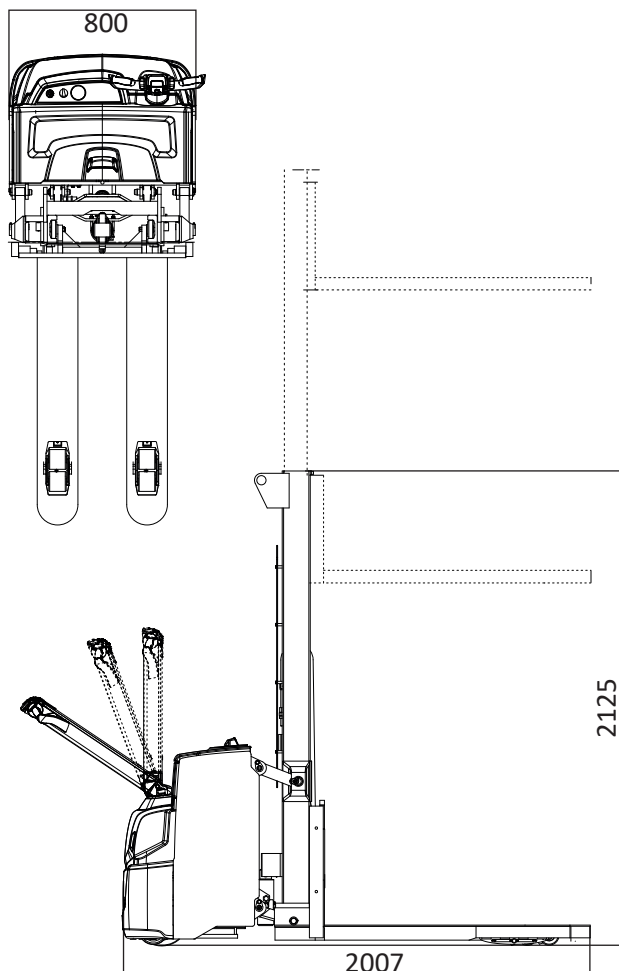

DEICHSELSTAPLER MIT 1400 KG TRAGLAST

TECHNISCHE DATEN

Hubhöhe mit Triplex Mast	4,30 m
Tragkraft	1400 kg
Freihub	1,54 m
Initialhub	0,12 m

FAHRZEUGEIGENSCHAFTEN

Länge	2,01 m
Breite	0,80 m
Höhe	2,13 m
Eigengewicht	1,05 to
Antrieb	Elektro

GABELABMESSUNG

Länge	1,15 m
Breite	0,19 m
Höhe	0,06 m

- Deichselstapler mit Triplexmast
- Kleiner Wenderadius
- On-board Diagnose
- Feinfühliges Bedienung durch proportionales Heben und Senken
- Automatische Parkbremse