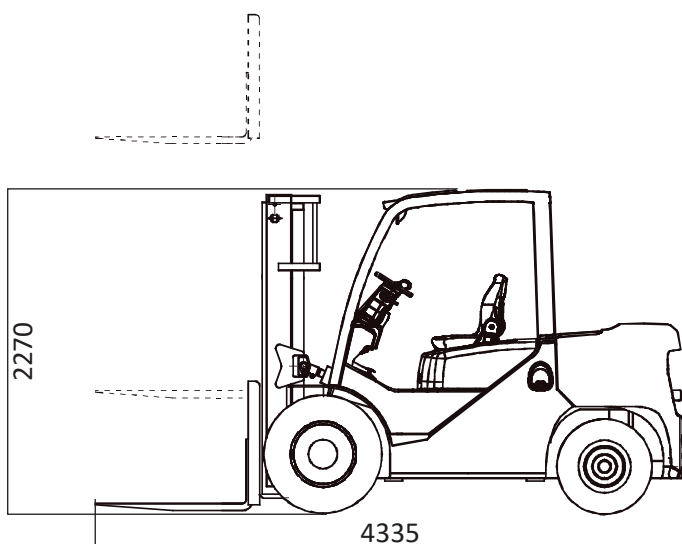

MASTSTAPLER MIT 5000 KG TRAGLAST

TECHNISCHE DATEN

Hubhöhe mit Triplex Mast	4,80 m
Tragkraft	5000 kg
Freihub	1,48 m

FAHRZEUGEIGENSCHAFTEN

Länge	4,34 m
Breite	1,50 m
Höhe	2,27 m
Eigengewicht	7,52 to
Antrieb	Diesel

GABELABMESSUNG

Länge	1,07 m
Breite	0,15 m
Höhe	0,05 m

- 5000 kg Tragkraft
- Extra breite Türen, klappbar
- Panoramakabine mit Heizung und Lüftung
- Integrierter Seitenschieber
- LED Arbeitsscheinwerfer, Blue-Light-Spot (hinten)
- Schwarze Vollgummireifen
- Front und Rückwärtskamera