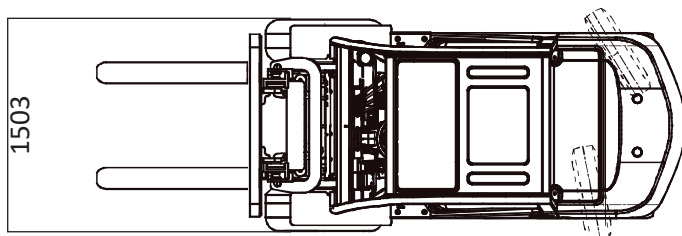

MASTSTAPLER MIT 5000 KG TRAGLAST

TECHNISCHE DATEN

Hubhöhe mit Triplex Mast	4,80 m
Tragkraft	5000 kg
Freihub	1,48 m

FAHRZEUGEIGENSCHAFTEN

Länge	4,34 m
Breite	1,50 m
Höhe	2,27 m
Eigengewicht	7,52 to
Antrieb	Diesel

GABELABMESSUNG

Länge	1,07 m
Breite	0,15 m
Höhe	0,05 m

- 5000 kg Tragkraft
- Extra breite Türen, klappbar
- Panoramakabine mit Heizung und Lüftung
- Integrierter Seitenschieber
- LED Arbeitsscheinwerfer, Blue-Light-Spot (hinten)
- Schwarze Vollgummireifen
- Front und Rückwärtskamera